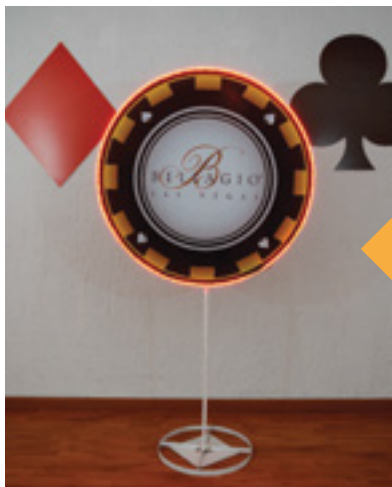

Ficha Alta Casino

FICHA ALTA DE 1.60 DE ALTURA CON ILUMINACION DE LEDS A SU ALREDEDOR