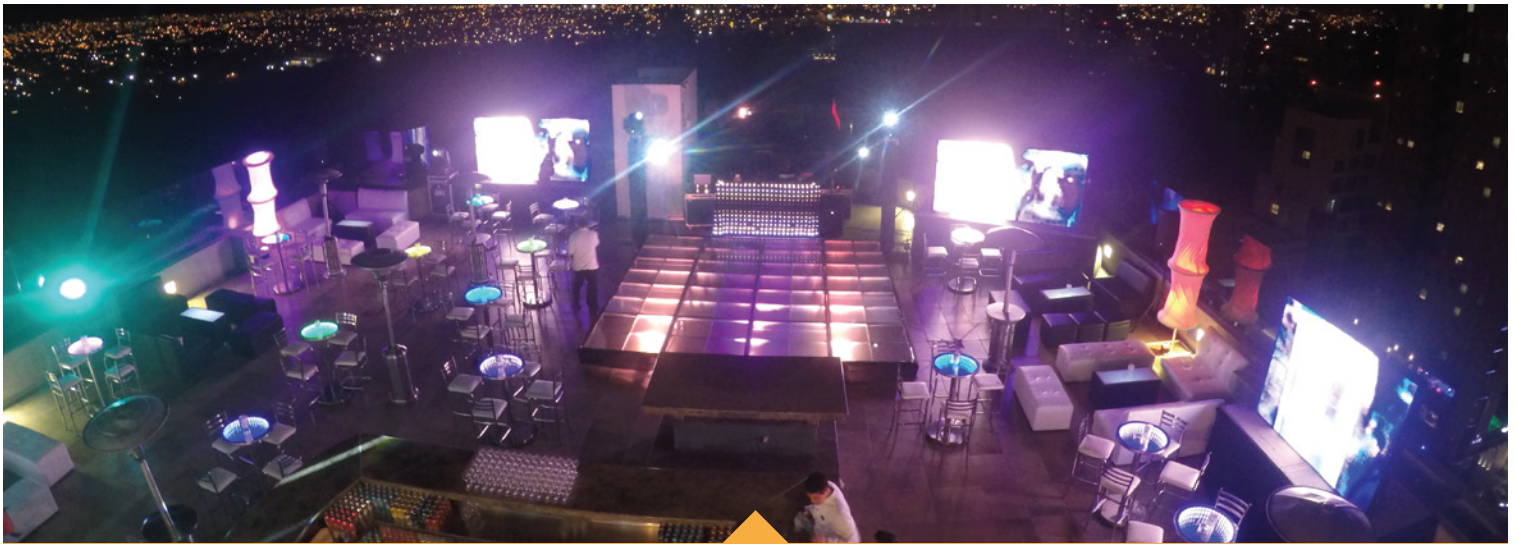

Dj Básico

SERVICIO DE DJ BASICO CON 2 BOCINAS, 1 MICROFONO, CABINA, Y SERVICIO POR 5 HORAS.