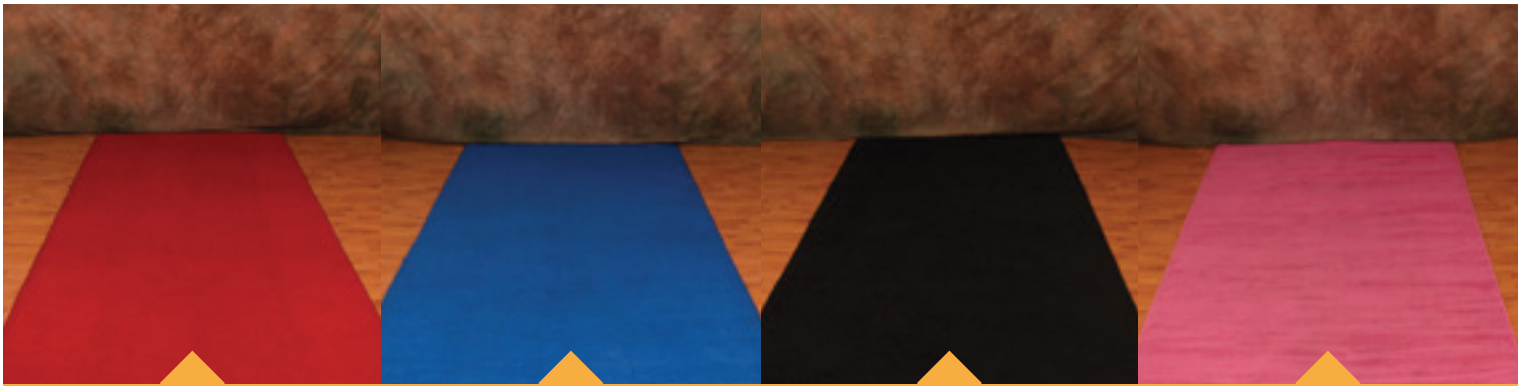

Alfombras

ROJA (1.5x6m y 1.5x14m)
AZUL (1.5x6m)
NEGRA (1.5x6m)
ROSA (1.5x6m)