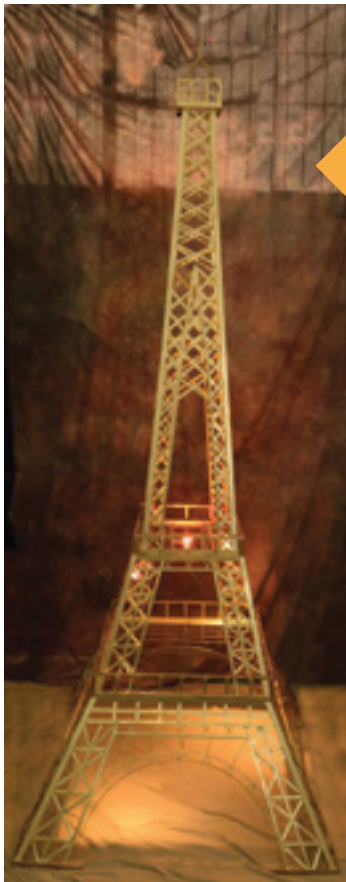

## Escenografía Paris

ESCENOGRAFÍA DE PARIS DE 5 MTS CON ELEMENTOS EN 3ERA DIMENSIÓN ILUMINADOS CON LEDS. INCLUYE MOULIN ROUGE, ARCO DEL TRIUNFO, TORRE EIFFEL Y MUSEO DE LOUVRE.