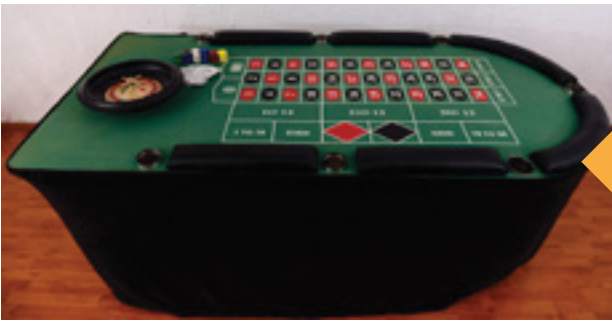

## Luxury Leds Baccarat

MESA DE CASINO CON ILUMINACIÓN DE LEDS EN EL PAÑO Y MEDIDA PROFESIONAL DE LAS VEGAS

## Luxury Leds Poker

MESA DE CASINO CON ILUMINACIÓN DE LEDS EN EL PAÑO Y MEDIDA PROFESIONAL DE LAS VEGAS

## Luxury Leds Three Card Poker

MESA DE CASINO CON ILUMINACIÓN DE LEDS EN EL PAÑO Y MEDIDA PROFESIONAL DE LAS VEGAS

## Luxury Leds Blackjack

MESA DE CASINO CON ILUMINACIÓN DE LEDS EN EL PAÑO Y MEDIDA PROFESIONAL DE LAS VEGAS