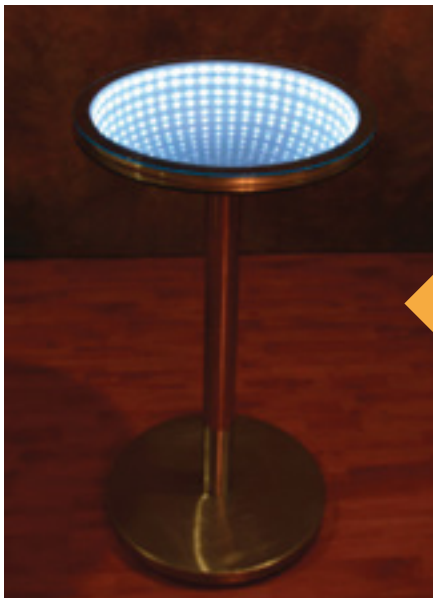

Periquera Iluminada Shine

MESA TIPO BAR CON BASE CROMADA Y CRISTAL ESPEJO, CON ILUMINACIÓN A BASE DE LEDS CAMBIANDO DE COLOR, CON REFLEJO INFINITO.