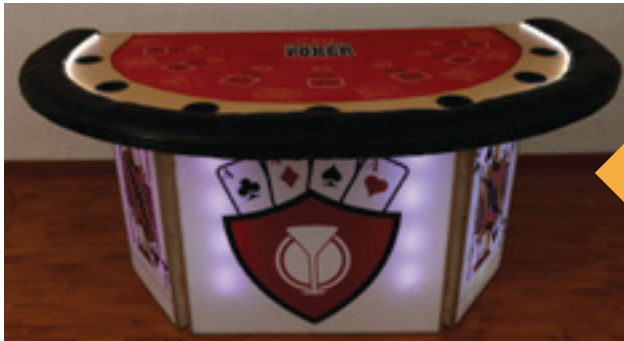

## Luxury Leds Ruleta

MESA DE CASINO CON ILUMINACIÓN DE LEDS EN EL PAÑO Y MEDIDA PROFESIONAL DE LAS VEGAS

## Luxury Leds Baccarat

MESA DE CASINO CON ILUMINACIÓN DE LEDS EN EL PAÑO Y MEDIDA PROFESIONAL DE LAS VEGAS

## Luxury Leds Poker

MESA DE CASINO CON ILUMINACIÓN DE LEDS EN EL PAÑO Y MEDIDA PROFESIONAL DE LAS VEGAS