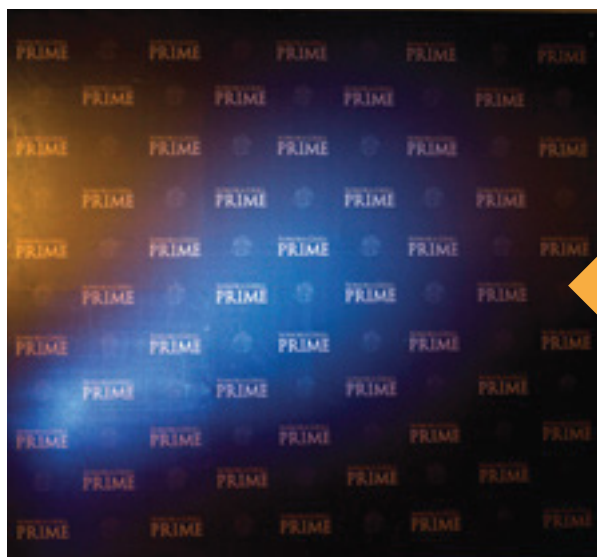

Photowall

MAMPARA DE 2.40*2.20 CON LONA IMPRESA PERSONALIZADA, CON BASE DE ACERO.